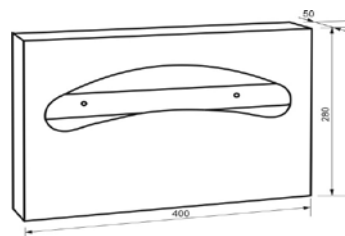

## Dispensere de colace de hârtie

SLZN 03 – cod 95030  
dispenser de prosoape de hârtie din oțel  
inox, dimensiuni maxime prosoape  
255 x 105 mm, dimensiuni  
270 x 110 x 340 mm, finisaj polisat  
(lucios)

SLZN 66 - cod 95660  
dispenser pentru colace  
de hârtie din oțel inox,  
montaj pe perete, dimensiuni:  
400x50x280 mm, finisaj periat

SLZN 20 – cod 95200  
dispenser de prosoape de hârtie din oțel  
inox, dimensiuni 281 x 103 x 371 mm,  
finisaj periat (mat)

SLZN 29 – cod 95290  
dispenser de pungi sanitare din oțel  
inox, dimensiuni 124 x 45x 165 mm  
finisaj periat (mat)

SLZN 66Z - cod 95661  
dispenser pentru colace  
de hârtie din oțel inox,  
montaj încastrat, dimensiuni:  
438x67x324 mm, finisaj periat

SLZN 53 – cod 95530  
dispenser de pungi sanitare din oțel  
inox, dimensiuni 95 x 27 x 136 mm  
finisaj periat (mat)

NEW

SLZN 56Z – cod 95561  
Dispenser de prosoape de hârtie  
din oțel inox, montaj încastrat,  
capacitate approx. 600 prosoape  
finisaj periat (mat)